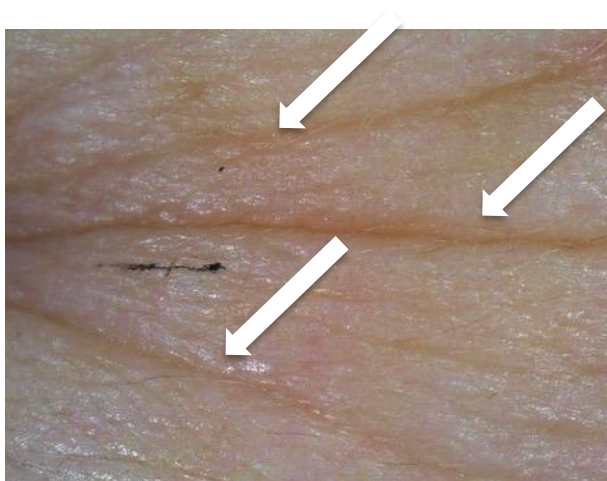

Anesi Profissional e Tratamentos Home Care

As fórmulas exclusivas da Anesi Lab contêm o mais alto nível de ingredientes ativos biotecnológicos para fazer mudanças reais na pele com resultados rápidos e visíveis.

Fotografias tiradas com a SkinView antes e depois de apenas uma sessão de tratamento **EXPRESSION CARE.**

Resultados que poderá comprovar, aos seus clientes, graças ao nosso dispositivo!