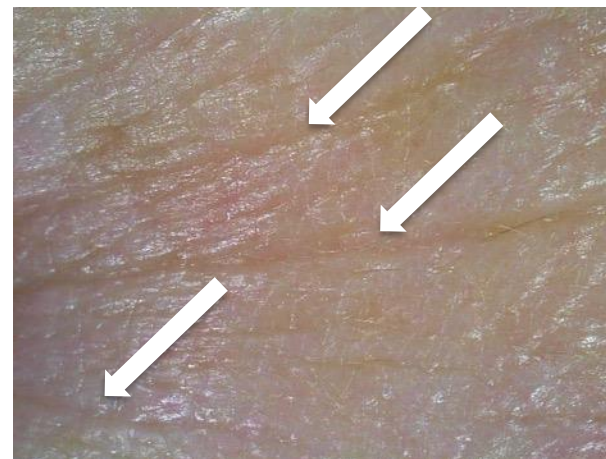

Anesi Profissional e Tratamentos Home Care

As fórmulas exclusivas da Anesi Lab contêm o mais alto nível de ingredientes ativos biotecnológicos para fazer mudanças reais na pele com resultados rápidos e visíveis.

Fotografias tiradas com a SkinView antes e depois de apenas uma sessão de tratamento **EXPRESSION CARE.**

Resultados que poderá comprovar, aos seus clientes, graças ao nosso dispositivo!