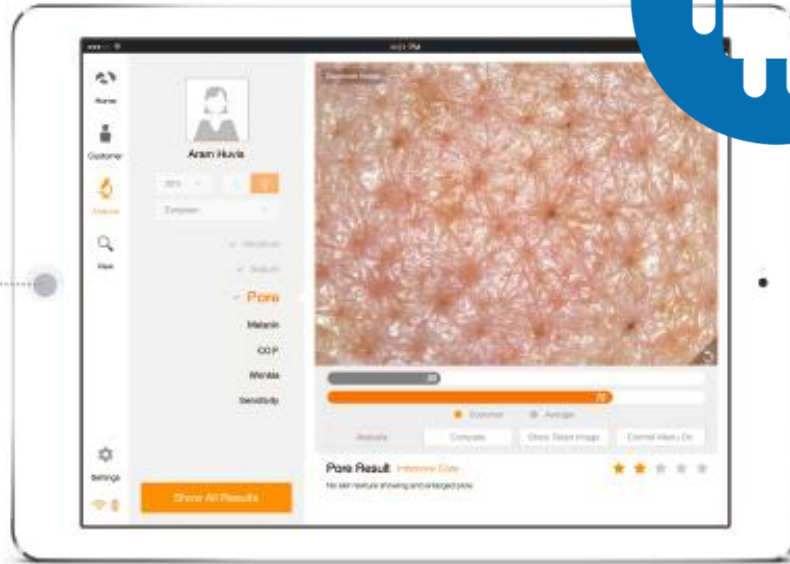

Sebo

Poros

Melanina

Acne

Rugas

Sensibilidade

Solução de transmissão de vídeo
WI-FI Controlo remoto automático

VGA / 2 Mega
Captura de imagen com boa
definição

Sistema operativo Android

Dispositivo longo
e agradável ao toque

- ✓ Sistema de análise inovador, intuitivo e muito fácil de usar.
- ✓ Tecnologia de alta definição e resolução.
- ✓ Desenvolvido por dermatologistas para ajudá-la a fundamentar os seus argumentos, através de imagens.

Com o SkinView podemos analisar:

Condições ampliadas até 30 vezes, para uma melhor avaliação.

Câmera

Tablet branco, muito elegante,
com sistema operativo Android.

ANESI
SKINVIEW